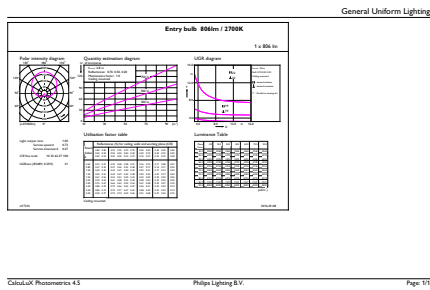

Nettovekt (stykk)	0,076 kg
-------------------	----------

Målskisse

Entrybulb A60 230V 8W-60W 2700K E27 ND

Product	D	C
CorePro LEDbulb ND 8-60W A60 E27 827	60 mm	110 mm

Fotometriske data

CorePro LEDbulb ND 8-60W A60