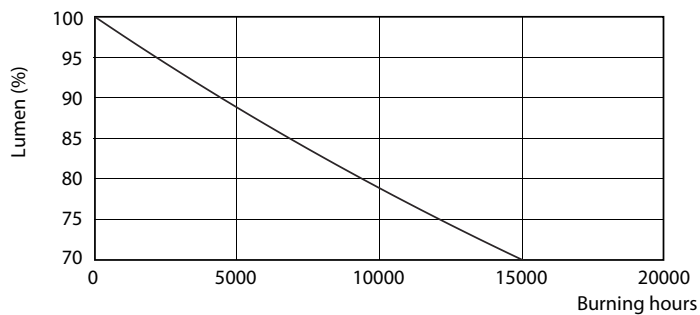

CorePro LEDbulb

Levetid

LEDbulb 40W E27 830 FR A60