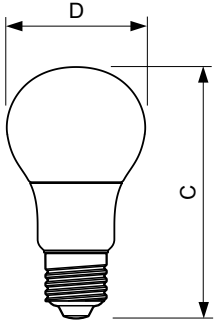

CorePro LEDbulb

Lokal bestillingskode	3700410
SAP-teller – antall per pakke	1
Teller – pakker per utvendige boks	10
SAP-materialer	929001234302

Nettovekt (stykk)	0,076 kg

Målskisse

Entrybulb A60 230V 8W-60W 2700K E27 ND

Product	D	C
CorePro LEDbulb ND 8-60W A60 E27 827	60 mm	110 mm