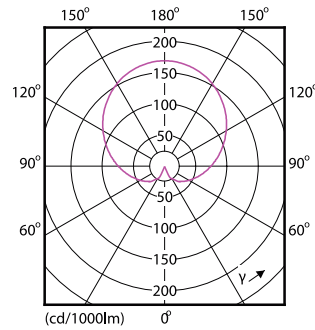

Nettovekt (stykk)	0,076 kg
-------------------	----------

Målskisse

Entrybulb A60 230V 8W-60W 2700K E27 ND

Product	D	C
CorePro LEDbulb ND 8-60W A60 E27 827	60 mm	110 mm

Fotometriske data

CorePro LEDbulb ND 8-60W A60