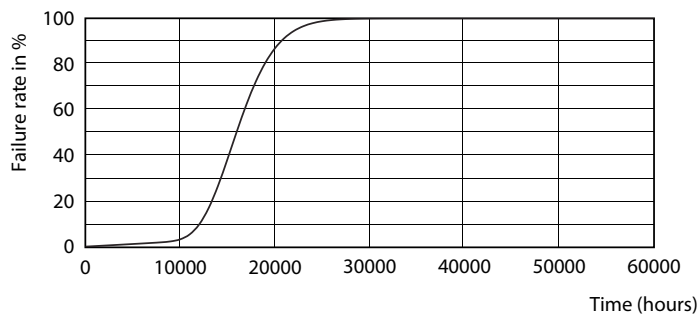

CorePro LEDbulb

Levetid

LEDbulb 40W E27 830 FR A60